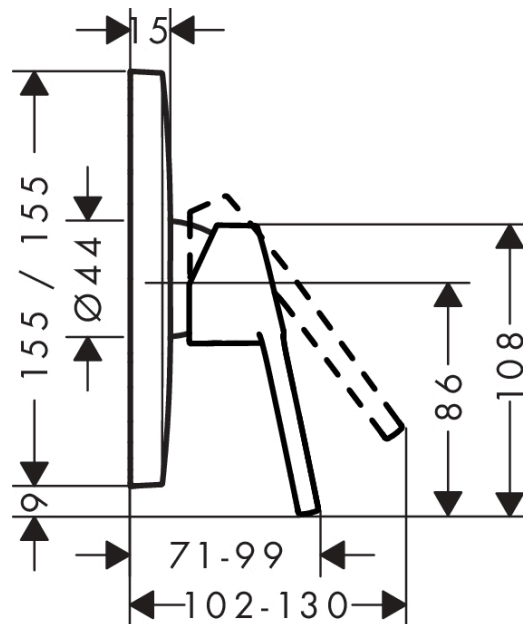

Logis Loop

Смеситель для душа, однорычажный, СМ

Поверхности : хром Артикулный номер: 71267000

Описание

Характеристики

- 1 потребитель
- вид соединения: скрытая часть
- расход воды при 3 барах: 29.3 л/мин
- керамический узел смешивания
- регулируемое ограничение температуры

Продукт

Чертеж

График расхода воды