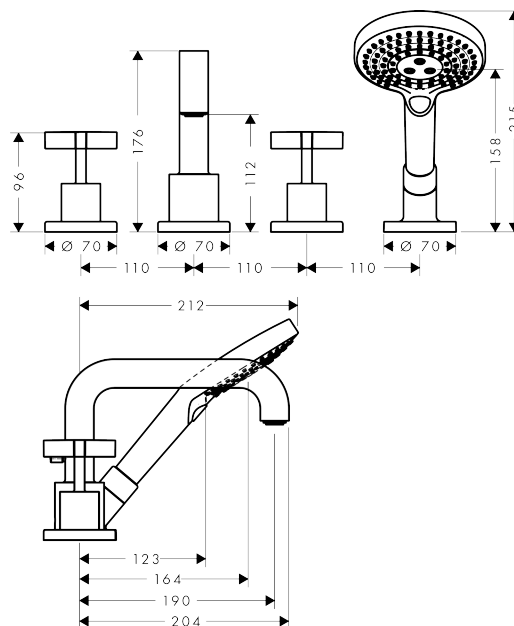

AXOR Citterio

Смеситель для ванны, на 4 отверстия, монтаж на плитку, с крестообразными рукоятками, с отдельными розетками

Поверхности : шлиф. бронза Артикулный номер: 39453140

Описание

Характеристики

- состоит из: смеситель для ванны на 3 отверстия, монтаж на плитку, ручной душ, шланг для душа, держатель для душа
- выступ 190 мм
- вид соединения: скрытая часть
- тип струи смесителя: обычная струя
- тип струи ручного душа: Rain, RainAir, Whirl
- максимальное расстояние, на которое вытягивается ручной душ: 1,10 м
- керамический узел смешивания
- мин. рабочее давление 1 бар
- макс. рабочее давление: 10 бар
- нерегулируемое ограничение температуры
- с переключателем вакуумного типа
- клапан обратного тока воды
- величина соединения: DN15

Технология

Продукт

Чертеж