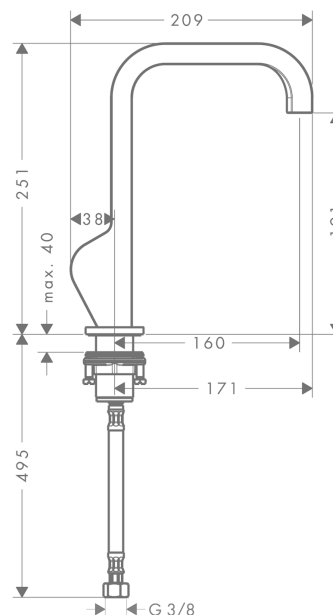

AXOR Citterio

Смеситель для раковины, однорычажный, 190, с тонкой рукояткой, с незапираемым сливным набором

Поверхности : хром Артикульный номер: 39037000

Описание

Характеристики

- состоит из: однорычажный смеситель для раковины, слив/перелив
- ComfortZone 190
- выступ 171 мм
- обычная струя
- расход воды при 3 барах: 5 л/мин
- керамический узел смешивания джойстикового типа
- подходит для проточных водонагревателей
- сливной набор без опции перекрытия стока
- величина соединения DN15
- рукоятка расположена у основания корпуса (не подходит для раковины в форме таза)

Технология

Продукт

Чертеж

График расхода воды