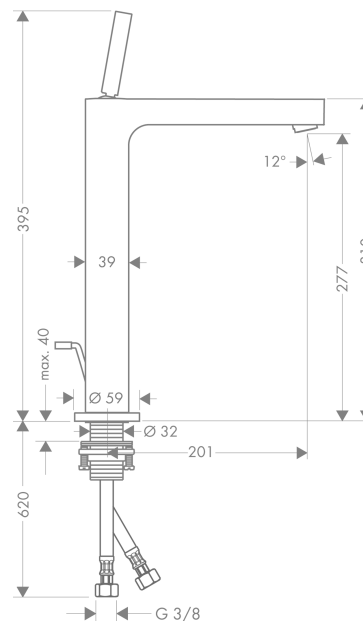

AXOR Citterio

Смеситель для раковины, однорычажный, 280, с тонкой рукояткой, для накладной раковины, со сливным гарнитуром

Поверхности : под сталь Артикулный номер: 39020800

Описание

Характеристики

- состоит из: однорычажный смеситель для раковины, слив/перелив
- ComfortZone 280
- выступ 201 мм
- обычная струя
- расход воды при 3 барах: 5 л/мин
- керамический узел смешивания джойстикового типа
- подходит для проточных водонагревателей
- донный клапан, 1 1/4"
- величина соединения DN15

Технология

Продукт

Чертеж

График расхода воды