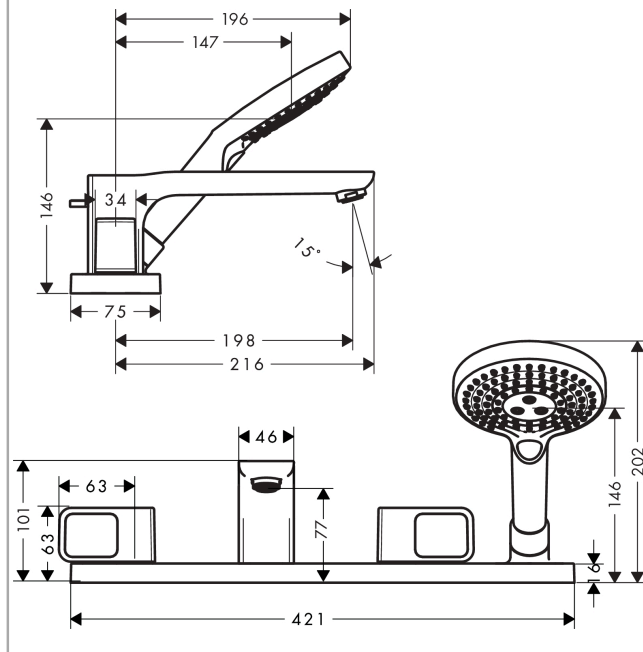

AXOR Urquiola

Смеситель для ванны, на 4 отверстия, монтаж на плитку

Поверхности : полированная бронза Артикулный номер: 11445130

Описание

Характеристики

- состоит из: смеситель для ванны на 3 отверстия, монтаж на плитку, ручной душ, шланг для душа, держатель для душа
- выступ 198 мм
- вид соединения: скрытая часть
- тип струи смесителя: обычная струя
- тип струи ручного душа: Rain, RainAir, Whirl
- максимальное расстояние, на которое вытягивается ручной душ: 1,10 м
- расход воды при 3 барах: 22 л/мин
- с керамическими вентилями для горячей/холодной воды 90°
- мин. рабочее давление 1 бар
- макс. рабочее давление: 10 бар
- нерегулируемое ограничение температуры
- с переключателем вакуумного типа
- клапан обратного тока воды
- величина соединения: DN15

Технология

Продукт

Чертеж

AXOR Urquiola

Смеситель для ванны, на 4 отверстия, монтаж на плитку

Поверхности : полированная бронза Артикульный номер: 11445130

График расхода воды