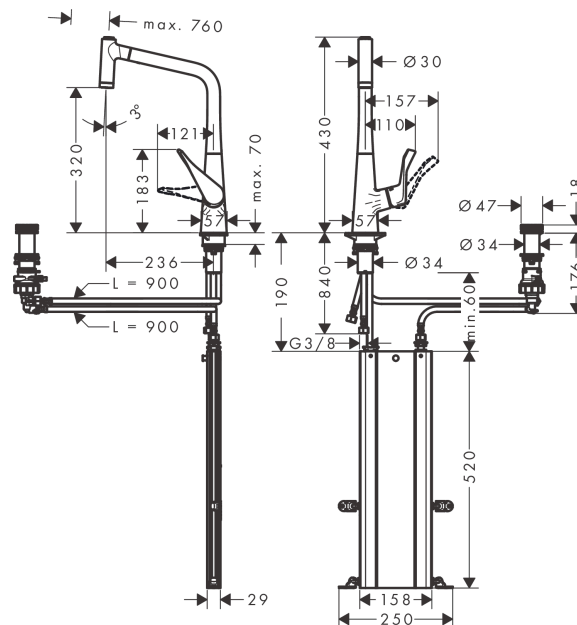

Metris Select M71

Кухонный смеситель на 2 отверстия, однорычажный, 320, с вытяжным душем, 2jet, sBox
 Поверхности : под сталь Артикулльный номер: 73806800

Описание

Характеристики

- состоит из: кухонный смеситель, однорычажный, на 2 отверстия, устройство управления, корпус для шланга
- ComfortZone 320
- угол поворота излива: регулировка на 2 уровня, на 110° или 150°
- универсальное размещение элемента управления
- ламинарная и душевая струя
- фиксируемая душевая струя, автоматическое переключение струи в исходный режим закрытием смесителя
- магнитная система крепления душа MagFit
- величина соединения: DN15
- расход воды 7 л/мин
- керамический узел смешивания
- соединительные шланги G 3/8
- встроенный клапан обратного тока воды
- подходит для проточных водонагревателей
- короб sBox для тихого, плавного, безопасного перемещения шланга в кухонном шкафу, под столешницей; удлинение шланга - до 76 см

Технология

Продукт

Чертеж

Metris Select M71

Кухонные смеситель на 2 отверстия, однорычажный, 320, с вытяжным душем, 2jet, sBox

Поверхности : под сталь Артикулный номер: 73806800

График расхода воды