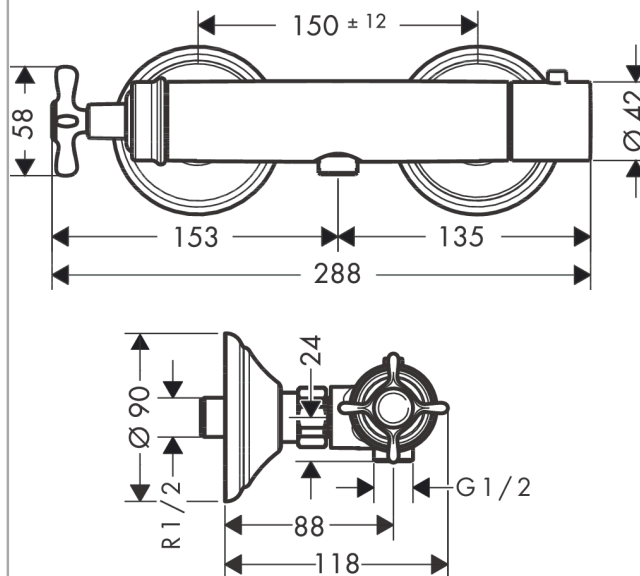

AXOR Montreux

Термостат для душа, внешнего монтажа, с крестообразной рукояткой

Поверхности : хром Артикульный номер: 16261000

Описание

Характеристики

- 1 потребитель
- межосевое подключение: 150 мм ± 12 мм
- расход воды при 3 барах: 16 л/мин
- картридж термостата, с керамическим вентилем 180°
- мин. рабочее давление: 1 бар
- макс. рабочее давление: 10 бар
- предохранительный ограничитель при 40°C
- регулируемое ограничение температуры
- клапан обратного тока воды
- с шумопоглотителем
- вид соединения: S-образные эксцентрики
- величина соединения: DN15

Продукт

Чертеж

График расхода воды