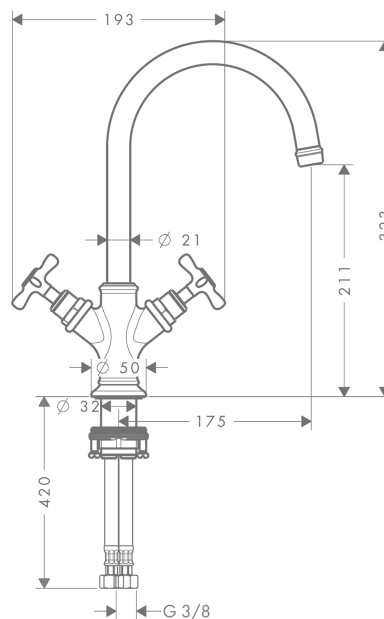

AXOR Montreux

Смеситель для раковины, с двумя ручками, 210, с крестообразными ручками, с незапираемым сливным набором

Поверхности : шлиф. черный хром Артикульный номер: 16506340

Описание

Характеристики

- состоит из: Смеситель для раковины, с 2 ручками, слив/перелив
- ComfortZone 210
- выступ 175 мм
- угол поворота излива: 120°
- обычная струя
- расход воды при 3 барах: 5 л/мин
- керамический узел смешивания
- подходит для проточных водонагревателей
- сливной набор без опции перекрытия стока
- величина соединения DN15

Технология

Продукт

Чертеж

График расхода воды