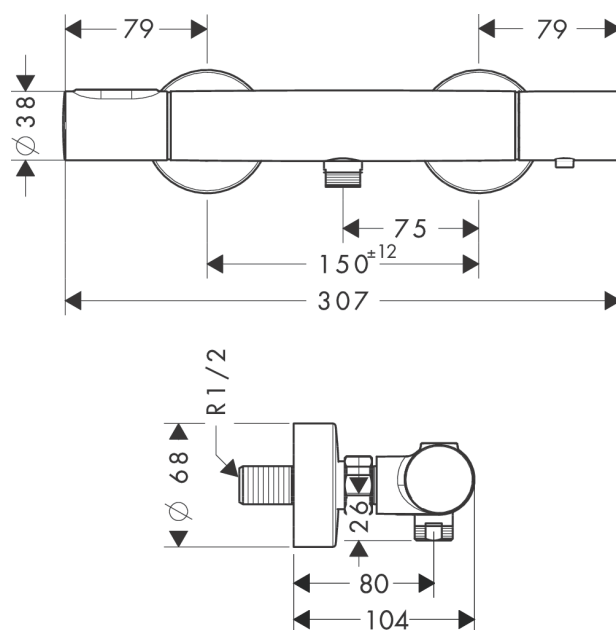

AXOR Citterio M

Термостат для душа, внешнего монтажа

Поверхности : полированная медь Артикульный номер: 34635930

Описание

Характеристики

- 1 потребитель
- межосевое подключение: 150 мм ± 12 мм
- картридж термостата, с керамическим вентилем 180°
- мин. рабочее давление: 1 бар
- макс. рабочее давление: 10 бар
- предохранительный ограничитель при 40°C
- регулируемое ограничение температуры
- клапан обратного тока воды
- с шумопоглотителем
- вид соединения: S-образные эксцентрики
- величина соединения: DN15

Продукт

Чертеж

График расхода воды