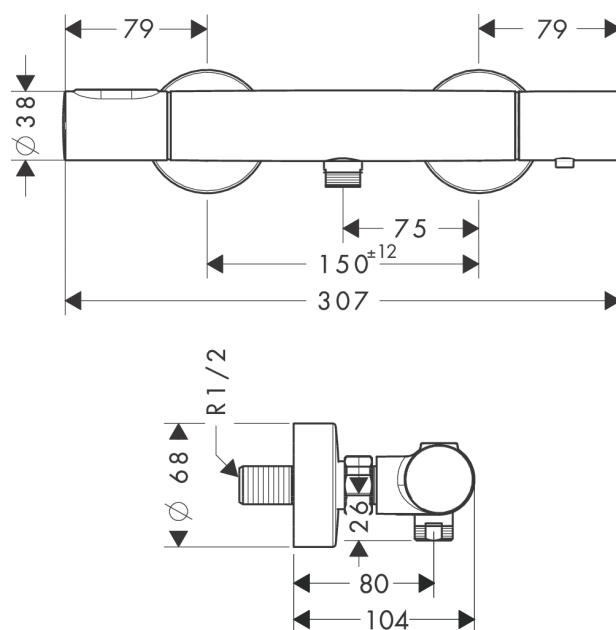

AXOR Citterio M

Термостат для душа, внешнего монтажа

Поверхности : полир. никель Артикулный номер: 34635830

Описание

Характеристики

- 1 потребитель
- межосевое подключение: 150 мм ± 12 мм
- картридж термостата, с керамическим вентилем 180°
- мин. рабочее давление: 1 бар
- макс. рабочее давление: 10 бар
- предохранительный ограничитель при 40°C
- регулируемое ограничение температуры
- клапан обратного тока воды
- с шумопоглотителем
- вид соединения: S-образные эксцентрики
- величина соединения: DN15

Продукт

Чертеж

График расхода воды