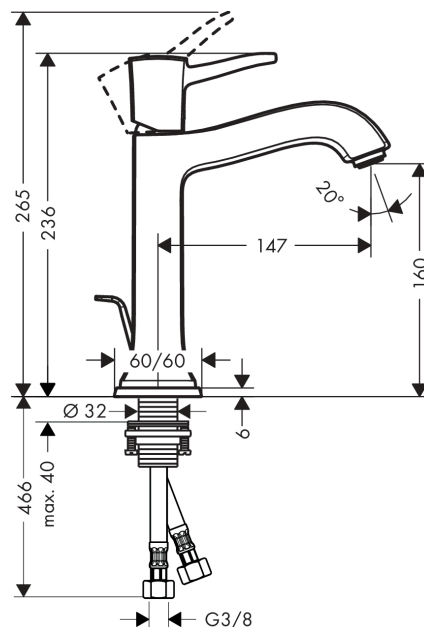

- состоит из: однорычажный смеситель для раковины, слив/перелив
- ComfortZone 160
- выступ 147 мм
- обычная струя
- расход воды при 3 барах: 5 л/мин
- керамический узел смешивания
- регулируемое ограничение температуры
- подходит для проточных водонагревателей
- донный клапан, 1¼"
- материал сливного набора: металл
- вид соединения: соединительные шланги G 3/8"

Технология

Продукт

Чертеж

График расхода воды