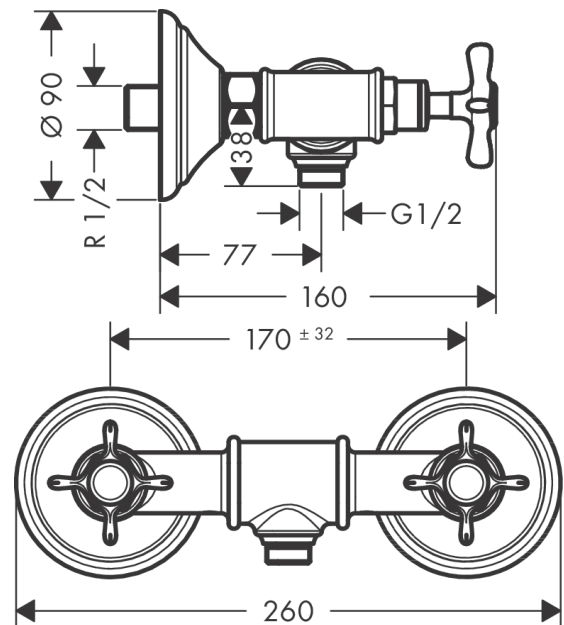

AXOR Montreux

Смеситель для душа, с двумя ручками, внешнего монтажа, с крестообразными ручками

Поверхности : хром   Артикульный номер: 16560000

Описание

Характеристики

- 1 потребитель
- вид соединения: S-образные эксцентрики
- межосевое подключение: 170.32 мм
- расход воды при 3 барах: 11 л/мин
- керамический узел смешивания
- мин. рабочее давление: 1 бар
- макс. рабочее давление: 10 бар
- клапан обратного тока воды
- подходит для проточных водонагревателей
- шланговое подсоединение DN15
- величина соединения: DN15

Продукт

Чертеж

График расхода воды