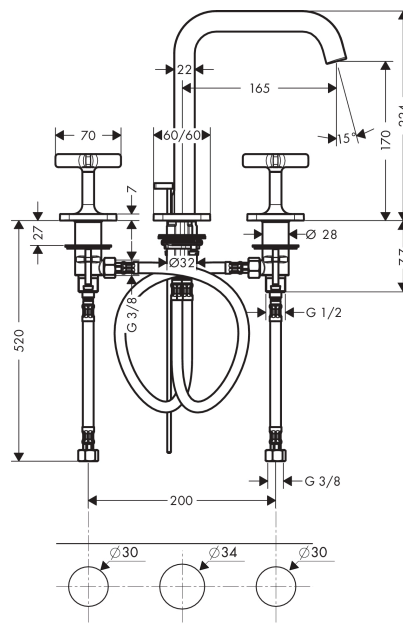

AXOR Citterio E

Смеситель для раковины, на 3 отверстия, 170, с отдельными розетками, со сливным гарнитуром

Поверхности : полированное красное золото

Артикульный номер: 36108300

Описание

Характеристики

- состоит из: Смеситель для раковины, на 3 отверстия, слив/перелив
- ComfortZone 170
- выступ 165 мм
- обычная струя
- расход воды при 3 барах: 5 л/мин
- керамический узел смешивания
- подходит для проточных водонагревателей
- донный клапан, 1 1/4"
- величина соединения DN15

Технология

Награды за дизайн

Продукт

Чертеж

График расхода воды