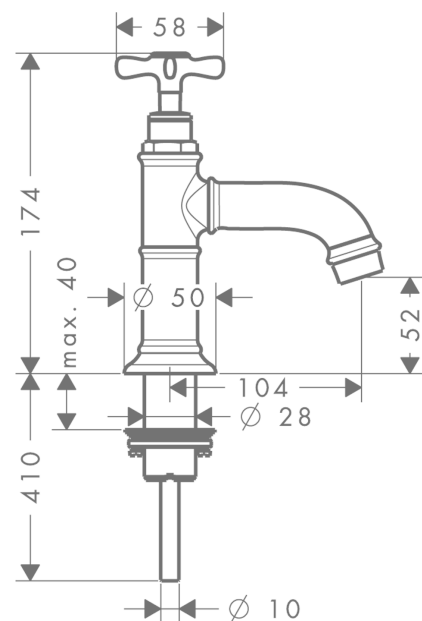

AXOR Montreux

Кран, 50, с рычажной рукояткой, без сливного набора

Поверхности : хром Артикульный номер: 16530000

Описание

Характеристики

- ComfortZone 50
- выступ 104 мм
- обычная струя
- расход воды при 3 барах: 5 л/мин
- с керамическим вентилем 90°
- только для холодной воды
- величина соединения DN15

Технология

Продукт

Чертеж

График расхода воды