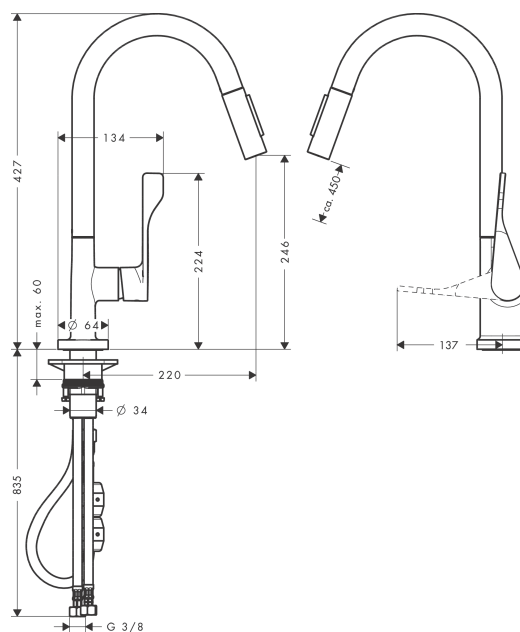

AXOR Citterio

Кухонный смеситель, однорычажный, 250, с вытяжным душем

Поверхности : **шлиф.черный хром** Артикульный номер: **39835340**

Описание

Характеристики

- ComfortZone 250
- угол поворота излива: регулировка на 2 уровня, на 110° или 150°
- обычная и душевая струя
- фиксируемая душевая струя, переключение струи в исходное положение нажатием кнопки
- магнитная система крепления душа MagFit
- душевой шланг Quick-Connect
- величина соединения: DN15
- расход воды 9,5 л/мин
- керамический узел смешивания
- соединительные шланги G 3/8
- встроенный клапан обратного тока воды
- подходит для проточных водонагревателей

Технология

Продукт

Чертеж

AXOR Citterio

Кухонный смеситель, однорычажный, 250, с вытяжным душем

Поверхности : **шлиф.черный хром** Артикульный номер: **39835340**

График расхода воды