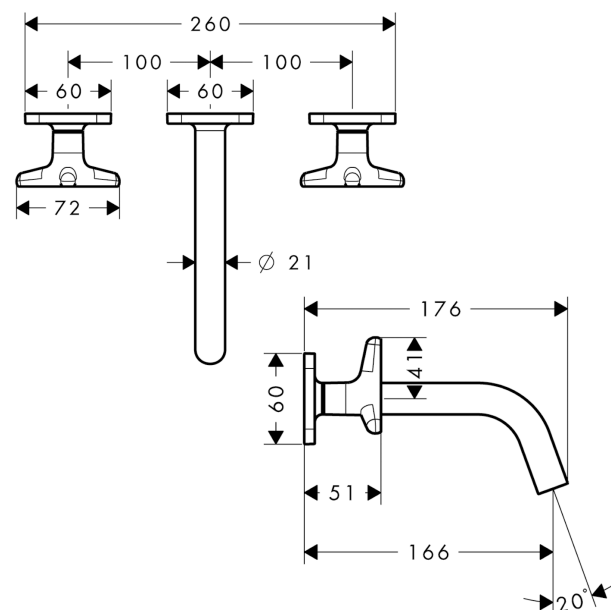

AXOR Citterio M

Скрытая часть смесителя для раковины, на 3 отверстия, скрытого монтажа, с изливом 166 мм, с ручьями в форме звезды, с отдельными розетками

Поверхности : полир. черный хром Артикульный номер: 34215330

Описание

Характеристики

- состоит из: смеситель для раковины на 3 отверстия, настенный, для скрытого монтажа, слив/перелив
- выступ 166 мм
- обычная струя
- расход воды при 3 барах: 5 л/мин
- керамический узел смешивания
- подходит для проточных водонагревателей
- сливной набор без опции перекрытия стока
- величина соединения DN15

Технология

Продукт

Чертеж

График расхода воды