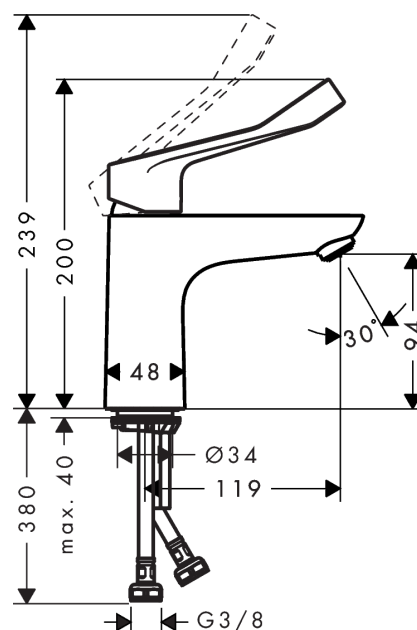

Focus

Смеситель для раковины 100, CoolStart, без сливного набора, с длинной рукояткой

Поверхности : хром Артикульный номер: 31917000

Описание

Характеристики

- ComfortZone 100
- крупные обозначения для лучшей видимости
- удлиненная рукоятка
- выступ 119 мм
- ламинарная струя
- расход воды при 3 барах: 5 л/мин
- керамический узел смешивания
- регулируемое ограничение температуры
- подходит для проточных водонагревателей
- вид соединения: соединительные шланги G 3/8
- При открытии напора в центральном положении поступает только холодная вода.

Технология

Продукт

Чертеж

График расхода воды