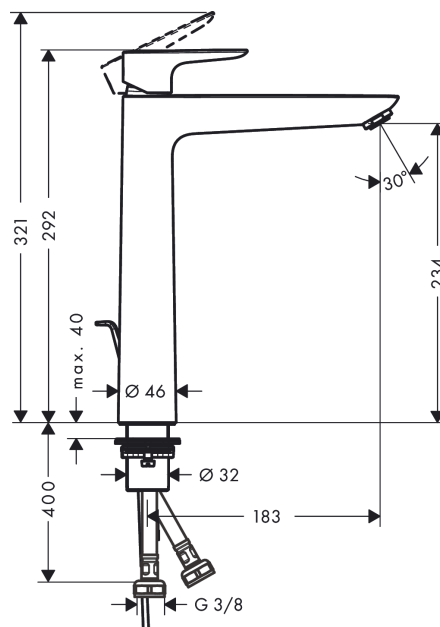

Talis E

Смеситель для раковины 240, однорычажный, со сливным гарнитуром

Поверхности : полир. золото Артикулный номер: 71716990

Описание

Характеристики

- состоит из: однорычажный смеситель для раковины, слив/перелив
- ComfortZone 240
- выступ 183 мм
- обычная струя
- расход воды при 3 барах: 5 л/мин
- керамический узел смешивания
- регулируемое ограничение температуры
- подходит для проточных водонагревателей
- донный клапан, 1¼"
- материал сливного набора: металл
- вид соединения: соединительные шланги G 3/8

Технология

Награды за дизайн

Продукт

Чертеж

График расхода воды