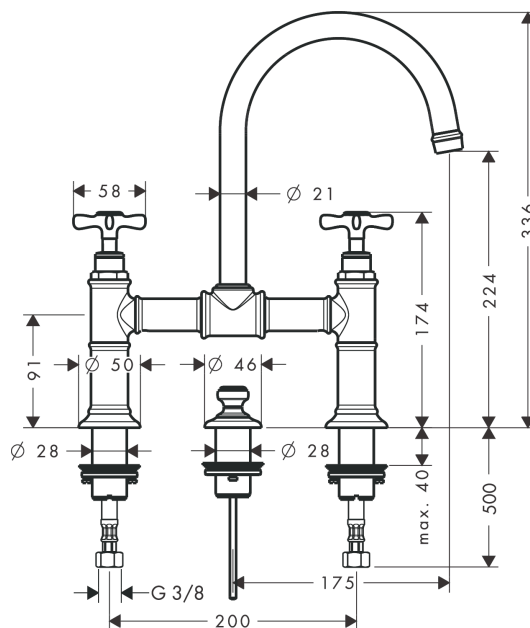

AXOR Montreux

Смеситель для раковины, с двумя ручками, 220, с крестообразными ручками, со сливным гарнитуром

Поверхности : полированное золото Артикулный номер: 16510990

Описание

Характеристики

- состоит из: Смеситель для раковины, с 2 ручками, слив/перелив
- ComfortZone 220
- выступ 175 мм
- угол поворота излива: 120°
- обычная струя
- расход воды при 3 барах: 5 л/мин
- с керамическими вентилями для горячей/холодной воды 90°
- подходит для проточных водонагревателей
- донный клапан, 1¼"
- величина соединения DN15

Технология

Продукт

Чертеж

График расхода воды