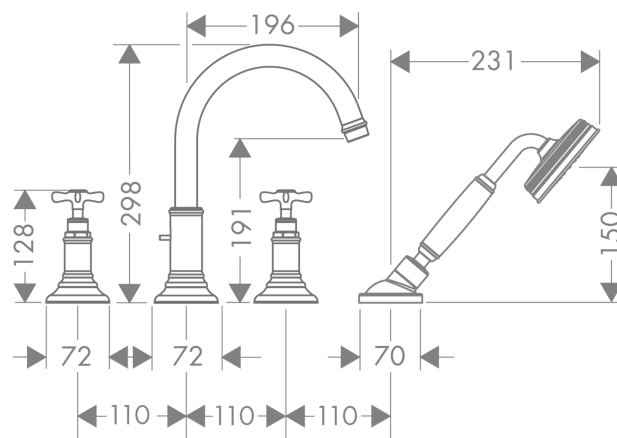

AXOR Montreux

Смеситель для ванны, на 4 отверстия, монтаж на плитку, с крестообразными рукоятками

Поверхности : полированное красное золото

Артикульный номер: 16544300

Описание

Характеристики

- состоит из: смеситель для ванны на 3 отверстия, монтаж на плитку, ручной душ, шланг для душа, держатель для душа
- выступ 196 мм
- вид соединения: скрытая часть
- тип струи смесителя: обычная струя
- тип струи ручного душа: RainAir
- максимальное расстояние, на которое вытягивается ручной душ: 1,10 м
- расход воды при 3 барах: 22 л/мин
- керамический узел смешивания
- мин. рабочее давление 1 бар
- макс. рабочее давление: 10 бар
- нерегулируемое ограничение температуры
- клапан обратного тока воды
- величина соединения: DN15

Технология

Продукт

Чертеж

AXOR Montreux

Смеситель для ванны, на 4 отверстия, монтаж на плитку, с крестообразными ручьями

Поверхности : полированное красное золото Артикульный номер: 16544300

График расхода воды