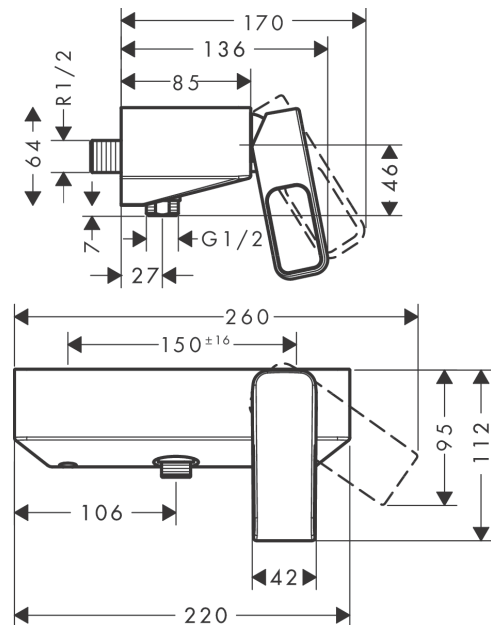

AXOR Urquiola

Смеситель для душа, однорычажный, внешнего монтажа

Поверхности : полированное красное золото Артикулный номер: 11620300

Описание

Характеристики

- 1 потребитель
- вид соединения: S-образные эксцентрики
- межосевое подключение: 150 мм ± 16 мм
- расход воды при 3 барах: 22 л/мин
- керамический узел смешивания
- мин. рабочее давление: 1 бар
- макс. рабочее давление: 10 бар
- регулируемое ограничение температуры
- клапан обратного тока воды
- с шумопоглотителем
- подходит для проточных водонагревателей
- шланговое подсоединение DN15
- величина соединения: DN15

Продукт

Чертеж

AXOR Urquiola

Смеситель для душа, однорычажный, внешнего монтажа

Поверхности : полированное красное золото Артикульный номер: 11620300

График расхода воды