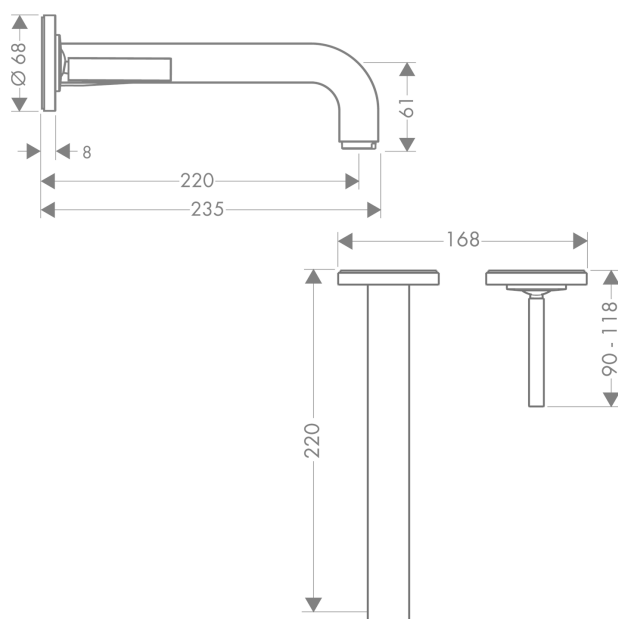

AXOR Citterio

Смеситель для раковины, однорычажный, настенный, с тонкой ручкой, с изливом 220 мм, с отдельными розетками

Поверхности : под сталь Артикульный номер: 39116800

Описание

Характеристики

- состоит из: смеситель для раковины, однорычажный, скрытого монтажа, настенный, слив/перелив
- выступ 220 мм
- обычная струя
- расход воды при 3 барах: 5 л/мин
- керамический узел смешивания джойстикового типа
- подходит для проточных водонагревателей
- сливной набор без опции перекрытия стока
- величина соединения DN15
- с возможностью размещения ручки справа или слева

Технология

Продукт

Чертеж

График расхода воды