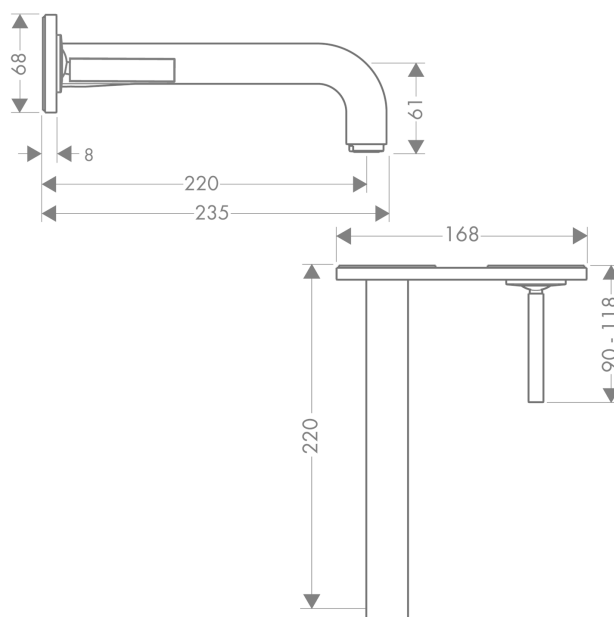

AXOR Citterio

Смеситель для раковины, однорычажный, настенный, с тонкой ручкой, с изливом 220 мм, с панелью

Поверхности : шлиф. бронза Артикулный номер: 39115140

Описание

Характеристики

- состоит из: смеситель для раковины, однорычажный, скрытого монтажа, настенный, слив/перелив
- выступ 220 мм
- обычная струя
- расход воды при 3 барах: 5 л/мин
- керамический узел смешивания джойстикового типа
- подходит для проточных водонагревателей
- сливной набор без опции перекрытия стока
- величина соединения DN15
- с возможностью размещения ручки справа или слева

Технология

Продукт

Чертеж

График расхода воды