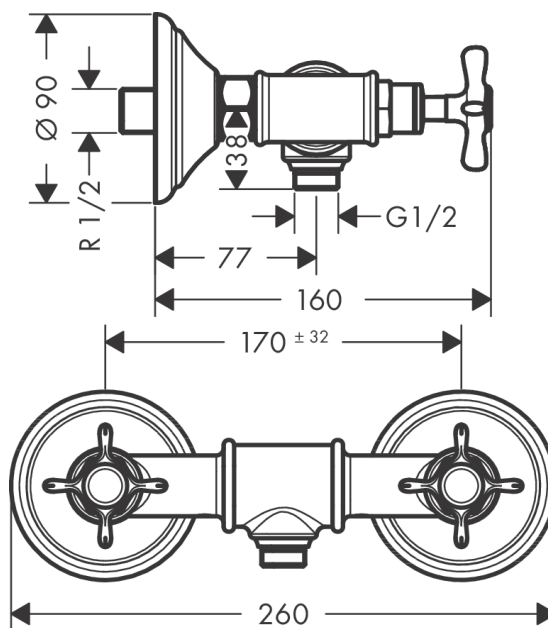

AXOR Montreux

Смеситель для душа, с двумя ручками, внешнего монтажа, с крестообразными ручками

Поверхности : под сталь Артикульный номер: **16560800**

Описание

Характеристики

- 1 потребитель
- вид соединения: S-образные эксцентрики
- межосевое подключение: 170.32 мм
- расход воды при 3 барах: 11 л/мин
- керамический узел смешивания
- мин. рабочее давление: 1 бар
- макс. рабочее давление: 10 бар
- клапан обратного тока воды
- подходит для проточных водонагревателей
- шланговое подсоединение DN15
- величина соединения: DN15

Продукт

Чертеж

График расхода воды