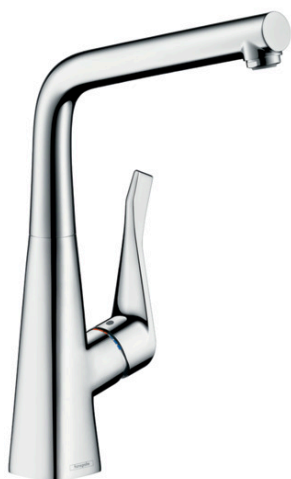

Metris M71

Кухонный смеситель однорычажный, 320, для установки перед окном, 1jet

Поверхности : хром Артикульный номер: 73814000

Описание

Характеристики

- ComfortZone 320
- угол поворота излива: регулировка на 3 уровня, на 110°, 150° или 360°
- установка перед окном: высота основания смесителя 57 мм
- ламинарная струя
- величина соединения: DN15
- расход воды 13 л/мин
- керамический узел смешивания
- соединительные шланги G 3/8
- подходит для проточных водонагревателей

Технология

Продукт

Чертеж

График расхода воды