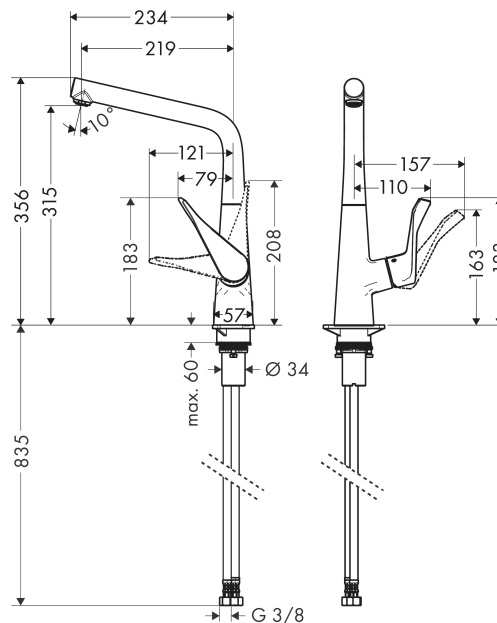

Metris M71

Кухонный смеситель однорычажный, 320, для установки перед окном, 1jet

Поверхности : хром Артикульный номер: 73814000

Описание

Характеристики

- ComfortZone 320
- угол поворота излива: регулировка на 3 уровня, на 110°, 150° или 360°
- установка перед окном: высота основания смесителя 57 мм
- ламинарная струя
- величина соединения: DN15
- расход воды 13 л/мин
- керамический узел смешивания
- соединительные шланги G 3/8
- подходит для проточных водонагревателей

Технология

Продукт

Чертеж

График расхода воды