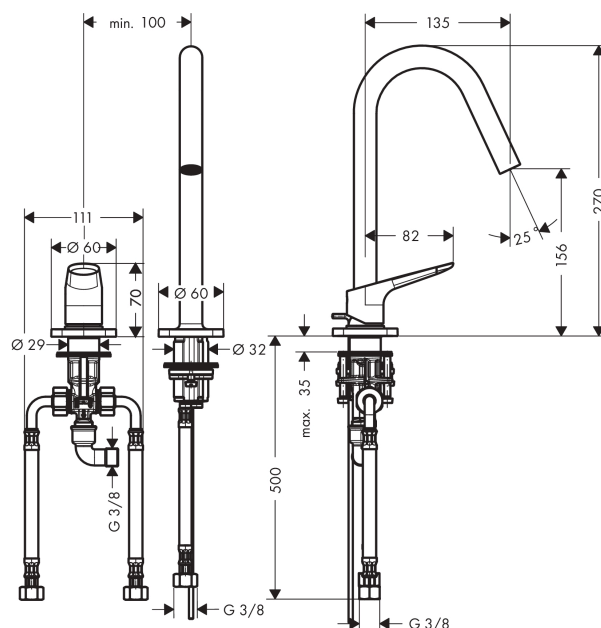

AXOR Citterio M

Смеситель для раковины, на 2 отверстия , 160, со сливным гарнитуром

Поверхности : шлиф. красное золото Артикулный номер: 34132310

Описание

Характеристики

- состоит из: смеситель для раковины на 2 отверстия, слив/перелив
- ComfortZone 160
- выступ 135 мм
- обычная струя
- расход воды при 3 барах: 5 л/мин
- керамический узел смешивания
- регулируемое ограничение температуры
- подходит для проточных водонагревателей
- донный клапан, 1 1/4"
- величина соединения DN15
- допустимы различные варианты местоположения излива и рукоятки

Технология

Продукт

Чертеж

График расхода воды