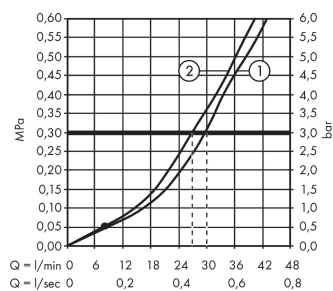

График расхода воды

- ① Отвод ванны
- ② Shower outlet with 1B-resistance