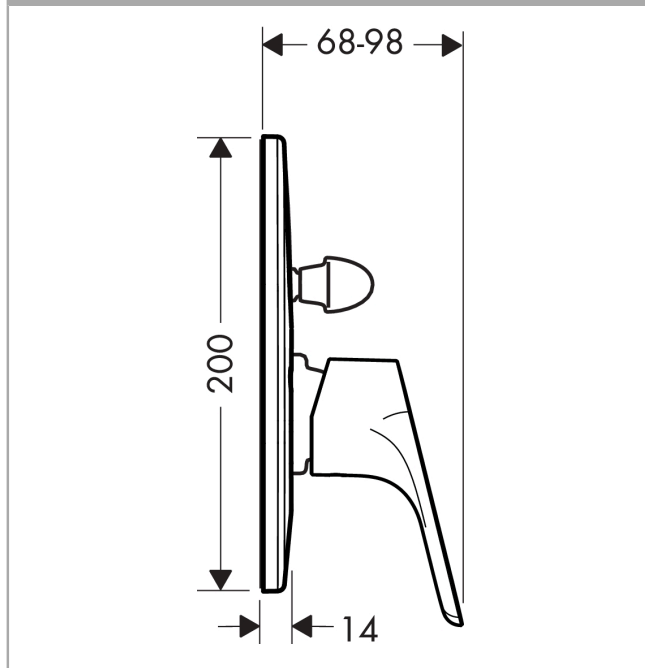

Focus

Смеситель для ванны, однорычажный, СМ

Поверхности : хром Артикулный номер: 31947000

Описание

Характеристики

- вид соединения: скрытая часть
- керамический узел смешивания
- мин. рабочее давление 1 бар
- макс. рабочее давление: 10 бар
- регулируемое ограничение температуры
- с переключателем вакуумного типа

Продукт

Чертеж

График расхода воды

- ① Отвод ванны
- ② Shower outlet with 1B-resistance