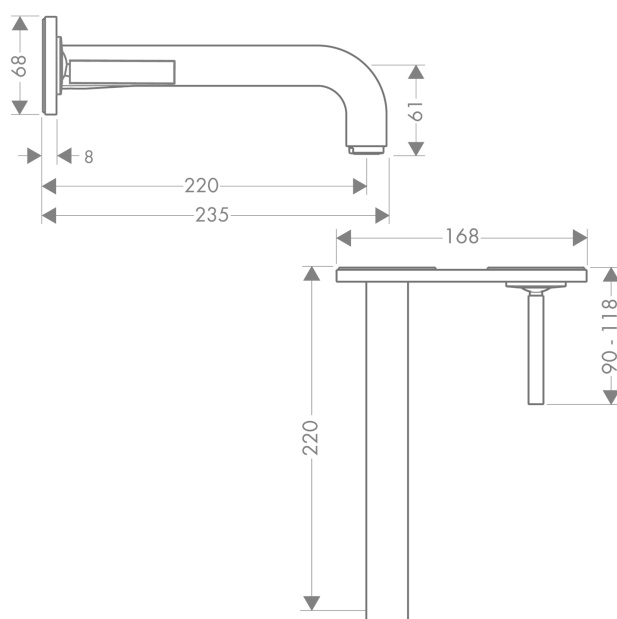

AXOR Citterio

Смеситель для раковины, однорычажный, настенный, с тонкой ручкой, с изливом 220 мм, с панелью

Поверхности : под сталь   Артикульный номер: 39115800

Описание

Характеристики

- состоит из: смеситель для раковины, однорычажный, скрытого монтажа, настенный, слив/перелив
- выступ 220 мм
- обычная струя
- расход воды при 3 барах: 5 л/мин
- керамический узел смешивания джойстикового типа
- подходит для проточных водонагревателей
- сливной набор без опции перекрытия стока
- величина соединения DN15
- с возможностью размещения ручки справа или слева

Технология

Продукт

Чертеж

График расхода воды