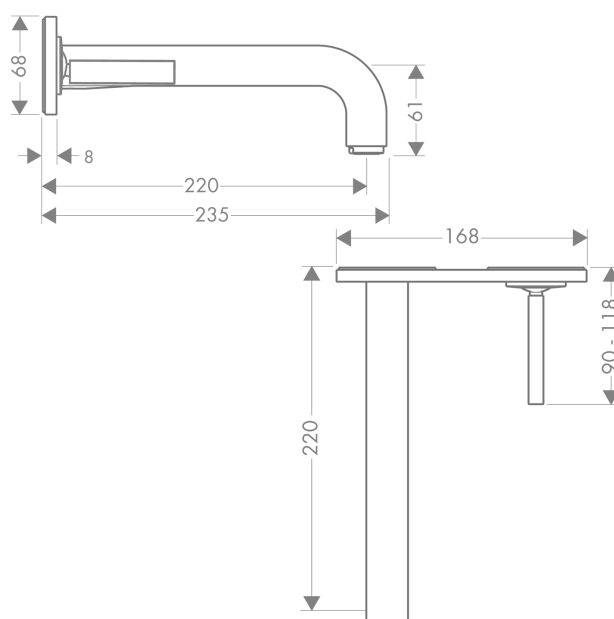

AXOR Citterio

Смеситель для раковины, однорычажный, настенный, с тонкой ручкой, с изливом 220 мм, с панелью

Поверхности : шлиф.черный хром Артикульный номер: 39115340

Описание

Характеристики

- состоит из: смеситель для раковины, однорычажный, скрытого монтажа, настенный, слив/перелив
- выступ 220 мм
- обычная струя
- расход воды при 3 барах: 5 л/мин
- керамический узел смешивания джойстикового типа
- подходит для проточных водонагревателей
- сливной набор без опции перекрытия стока
- величина соединения DN15
- с возможностью размещения ручки справа или слева

Технология

Продукт

Чертеж

График расхода воды