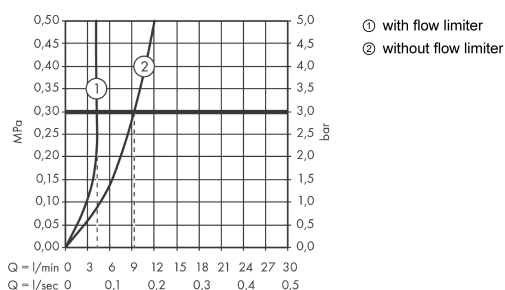

Технология

Награды за дизайн

Продукт

Чертеж

График расхода воды

AXOR Citterio E

Смеситель для раковины на 3 отверстия, скрытого монтажа, с изливом 220 мм, с панелью

Поверхности : шлиф. никель Артикульный номер: 36115820