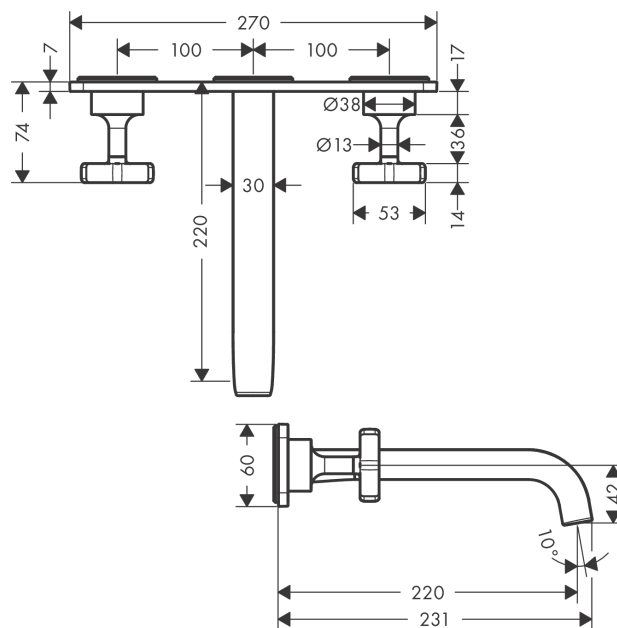

AXOR Citterio E

Смеситель для раковины на 3 отверстия, скрытого монтажа, с изливом 220 мм, с панелью
 Поверхности : **шлиф. никель** Артикульный номер: **36115820**

Описание

Характеристики

- состоит из: смеситель для раковины на 3 отверстия, настенный, для скрытого монтажа, слив/перелив
- выступ 220 мм
- ламинарная струя
- расход воды при 3 барах: 5 л/мин
- керамический узел смешивания
- подходит для проточных водонагревателей
- сливной набор без опции перекрытия стока
- вид соединения: скрытая часть

Технология

Награды за дизайн

Продукт

Чертеж

График расхода воды

AXOR Citterio E

Смеситель для раковины на 3 отверстия, скрытого монтажа, с изливом 220 мм, с панелью

Поверхности : шлиф. никель Артикульный номер: 36115820

Пример монтажа