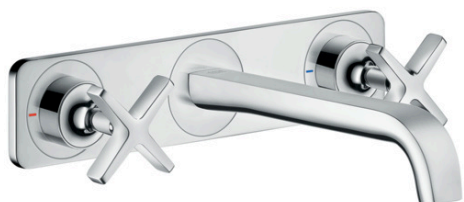

AXOR Citterio E

Смеситель для раковины на 3 отверстия, скрытого монтажа, с изливом 220 мм, с панелью
 Поверхности : **шлиф. никель** Артикульный номер: **36115820**

Описание

Характеристики

- состоит из: смеситель для раковины на 3 отверстия, настенный, для скрытого монтажа, слив/перелив
- выступ 220 мм
- ламинарная струя
- расход воды при 3 барах: 5 л/мин
- керамический узел смешивания
- подходит для проточных водонагревателей
- сливной набор без опции перекрытия стока
- вид соединения: скрытая часть

Технология

Награды за дизайн

Продукт

Чертеж

График расхода воды

AXOR Citterio E

Смеситель для раковины на 3 отверстия, скрытого монтажа, с изливом 220 мм, с панелью

Поверхности : шлиф. никель Артикульный номер: 36115820

Пример монтажа