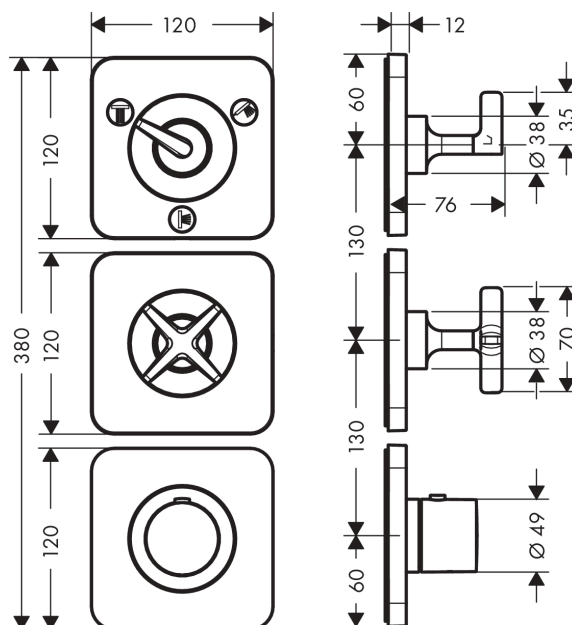

AXOR Citterio E

Модуль термостата, 380/120, для 3 потребителей, скрытого монтажа, с розетками

Поверхности : полированное золото Артикулный номер: 36704990

Описание

Характеристики

- состоит из: термостат для душа, запорный/переключающий вентиль, запорный клапан
- 3 потребителя
- возможно одновременное включение 2 потребителей (душей)
- картридж термостата
- предохранительный ограничитель при 40°C
- регулируемое ограничение температуры
- объединение термостата highflow с запорным вентилем переключающим вентилем Quattro для управления 3 потребителями
- вид соединения: скрытая часть
- величина соединения: DN20

Награды за дизайн

Продукт

Чертеж

График расхода воды