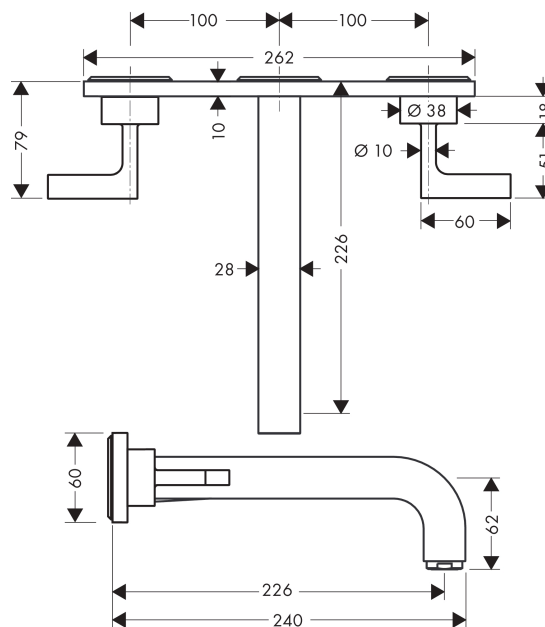

AXOR Citterio

Скрытая часть смесителя для раковины, на 3 отверстия, скрытого монтажа, с изливом 226 мм, с рычаговыми ручками, с панелью

Поверхности : полир. черный хром Артикульный номер: 39148330

Описание

Характеристики

- состоит из: смеситель для раковины на 3 отверстия, настенный, для скрытого монтажа, слив/перелив
- выступ 226 мм
- обычная струя
- расход воды при 3 барах: 5 л/мин
- с керамическими вентилями для горячей/холодной воды 90°
- подходит для проточных водонагревателей
- сливной набор без опции перекрытия стока
- величина соединения DN15

Технология

Продукт

Чертеж

График расхода воды