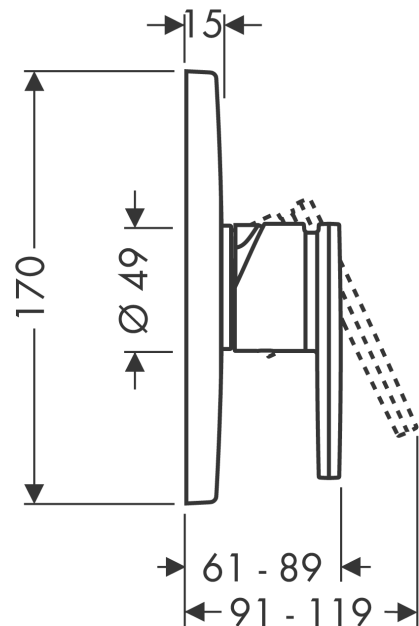

AXOR Citterio

Смеситель для душа, однорычажный, скрытого монтажа, с рычаговой ручкой
 Поверхности : полированное золото Артикульный номер: 39655990

Описание

Характеристики

- 1 потребитель
- вид соединения: скрытая часть
- расход воды при 3 барах: 29.3 л/мин
- керамический узел смешивания
- мин. рабочее давление: 1 бар
- макс. рабочее давление: 10 бар
- регулируемое ограничение температуры
- с шумопоглотителем
- подходит для проточных водонагревателей

Продукт

Чертеж

График расхода воды