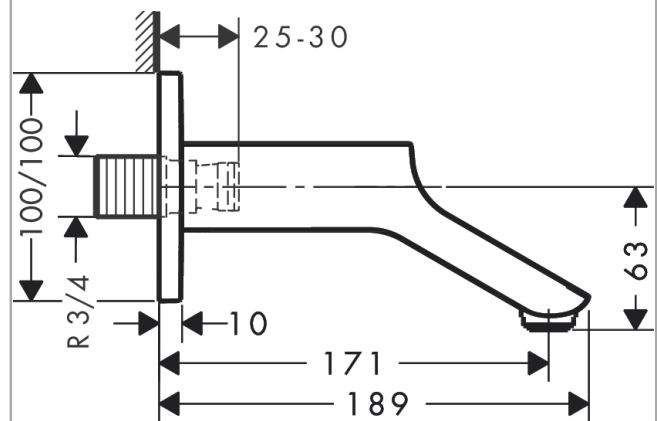

AXOR Urquiola Излив на ванну

Поверхности : **полированное золото**

Артикульный номер: **11430990**

Описание

Характеристики

- выступ 171 мм
- расход воды: 21 л/мин
- величина соединения: DN20
- тип струи: обычная струя

Технология

Продукт

Чертеж

График расхода воды

Расход измерен практически с помощью соответствующей арматуры (термостат/смеситель/скрытый клапан).