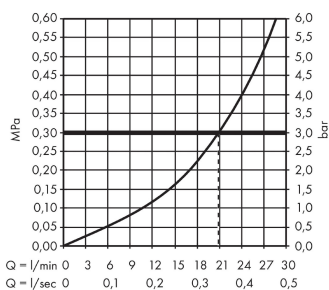

#### Характеристики

- выступ 171 мм
- расход воды: 21 л/мин
- величина соединения: DN20
- тип струи: обычная струя

### Технология

### График расхода воды

Расход измерен практически с помощью соответствующей арматуры (термостат/смеситель/скрытый клапан).