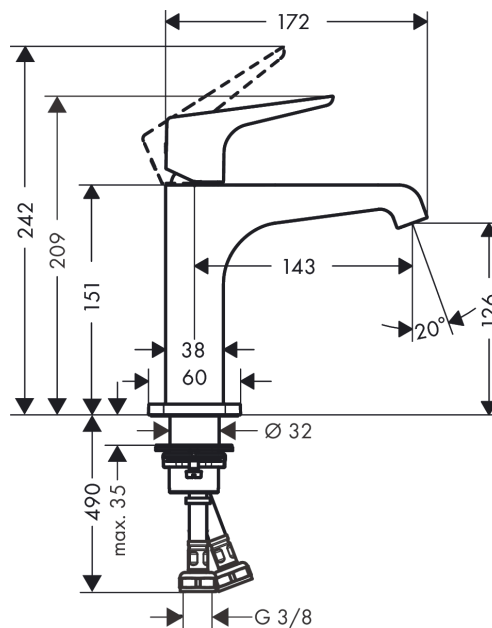

AXOR Citterio E

Смеситель для раковины, однорычажный, 130, с рычаговой ручкой, с незапираемым сливным набором

Поверхности : под сталь Артикульный номер: 36111800

Описание

Характеристики

- состоит из: однорычажный смеситель для раковины, слив/перелив
- ComfortZone 130
- выступ 143 мм
- ламинарная струя
- расход воды при 3 барах: 5 л/мин
- керамический узел смешивания
- регулируемое ограничение температуры
- подходит для проточных водонагревателей
- сливной набор без опции перекрытия стока
- вид соединения: соединительные шланги G 3/8

Технология

Награды за дизайн

reddot award 2015
winner

Продукт

Чертеж

График расхода воды