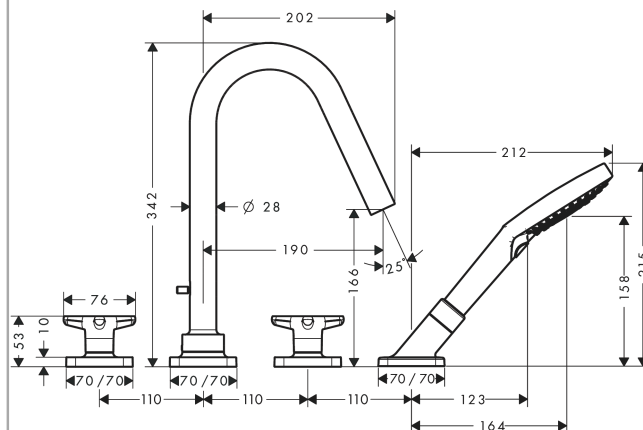

AXOR Citterio M

Смеситель для ванны, на 4 отверстия, монтаж на плитку, с ручьятками в форме звезды, с отдельными розетками

Поверхности : шлиф.черный хром Артикульный номер: 34456340

Описание

Характеристики

- состоит из: смеситель для ванны на 3 отверстия, монтаж на плитку, ручной душ, шланг для душа, держатель для душа
- выступ 190 мм
- вид соединения: скрытая часть
- тип струи смесителя: обычная струя
- тип струи ручного душа: Rain, RainAir, Whirl
- максимальное расстояние, на которое вытягивается ручной душ: 1,10 м
- керамический узел смешивания
- мин. рабочее давление 1 бар
- макс. рабочее давление: 10 бар
- нерегулируемое ограничение температуры
- с переключателем вакуумного типа
- клапан обратного тока воды
- величина соединения: DN15

Технология

Продукт

Чертеж