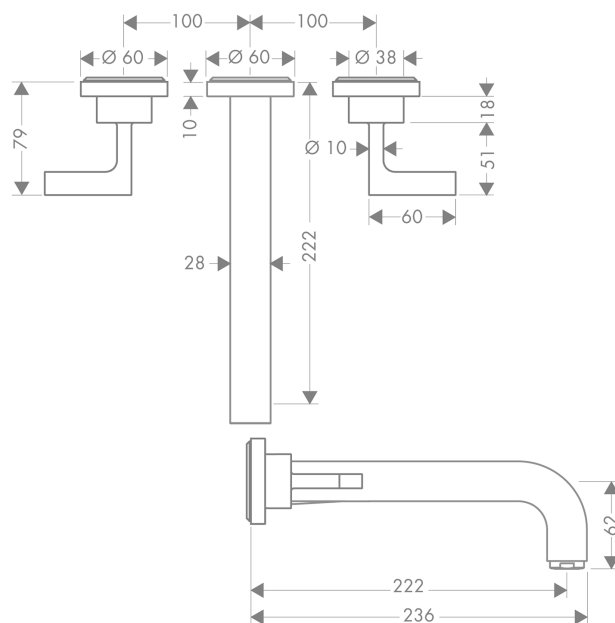

AXOR Citterio

Скрытая часть смесителя для раковины, на 3 отверстия, скрытого монтажа, с изливом 222 мм, с рычаговыми ручками, с отдельными розетками

Поверхности : шлиф. золото Артикулный номер: 39147250

Описание

Характеристики

- состоит из: смеситель для раковины на 3 отверстия, настенный, для скрытого монтажа, слив/перелив
- выступ 222 мм
- обычная струя
- расход воды при 3 барах: 5 л/мин
- с керамическими вентилями для горячей/холодной воды 90°
- подходит для проточных водонагревателей
- сливной набор без опции перекрытия стока
- величина соединения DN15

Технология

Продукт

Чертеж

График расхода воды