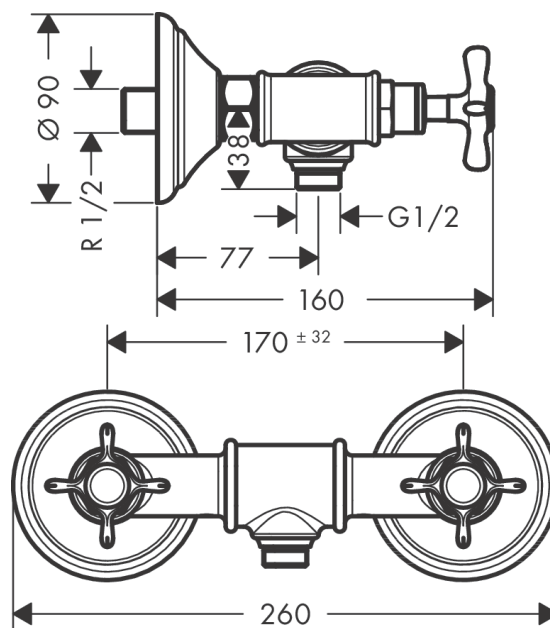

AXOR Montreux

Смеситель для душа, с двумя рукоятками, внешнего монтажа, с крестообразными рукоятками

Поверхности : **brushed brass** Артикульный номер: **16560950**

Описание

Характеристики

- 1 потребитель
- вид соединения: S-образные эксцентрики
- межосевое подключение: 170.32 мм
- расход воды при 3 барах: 11 л/мин
- керамический узел смешивания
- мин. рабочее давление: 1 бар
- макс. рабочее давление: 10 бар
- клапан обратного тока воды
- подходит для проточных водонагревателей
- шланговое подсоединение DN15
- величина соединения: DN15

Продукт

Чертеж

График расхода воды