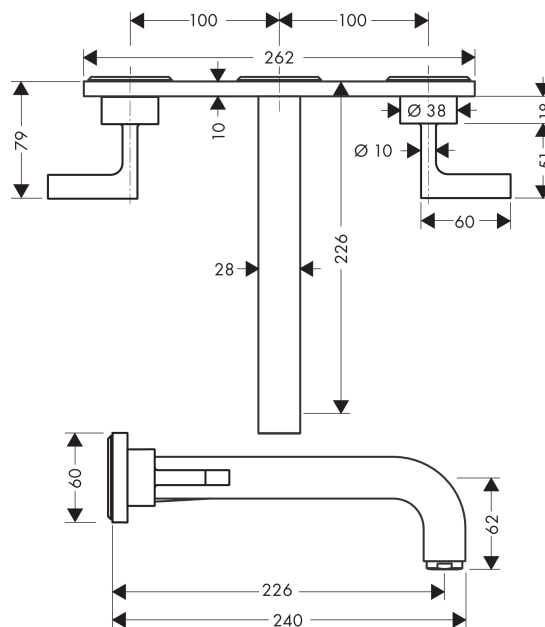

AXOR Citterio

Скрытая часть смесителя для раковины, на 3 отверстия, скрытого монтажа, с изливом 226 мм, с рычаговыми ручками, с панелью

Поверхности : шлиф. золото Артикульный номер: 39148250

Описание

Характеристики

- состоит из: смеситель для раковины на 3 отверстия, настенный, для скрытого монтажа, слив/перелив
- выступ 226 мм
- обычная струя
- расход воды при 3 барах: 5 л/мин
- с керамическими вентилями для горячей/холодной воды 90°
- подходит для проточных водонагревателей
- сливной набор без опции перекрытия стока
- величина соединения DN15

Технология

Продукт

Чертеж

График расхода воды