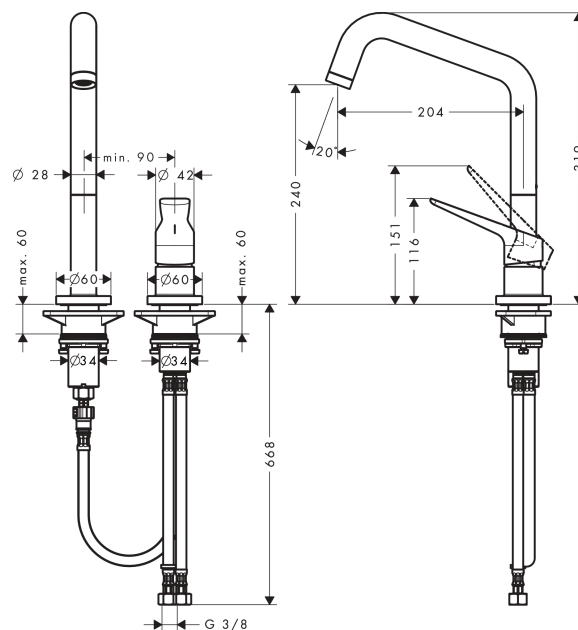

AXOR Citterio M

Кухонный смеситель, однорычажный, на 2 отверстия, 240, с поворотным изливом

Поверхности : шлиф.черный хром Артикульный номер: 34820340

Описание

Характеристики

- ComfortZone 240
- угол поворота излива: регулировка на 3 уровня, на 110°, 150° или 360°
- обычная струя
- душевой шланг Quick-Connect
- величина соединения: DN15
- расход воды 13 л/мин
- керамический узел смешивания
- соединительные шланги G 3/8
- встроенный клапан обратного тока воды
- подходит для проточных водонагревателей

Технология

Награды за дизайн

Продукт

Чертеж

График расхода воды