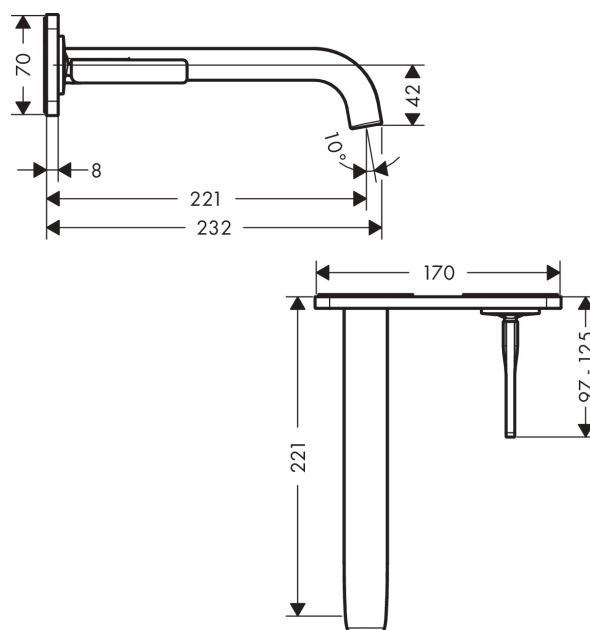

AXOR Citterio E

Смеситель для раковины, однорычажный, настенный, с изливом 221 мм, с панелью
 Поверхности : **шлиф.черный хром** Артикульный номер: **36114340**

Описание

Характеристики

- состоит из: смеситель для раковины, однорычажный, скрытого монтажа, настенный, слив/перелив
- выступ 221 мм
- ламинарная струя
- расход воды при 3 барах: 5 л/мин
- керамический узел смешивания джойстикового типа
- подходит для проточных водонагревателей
- сливной набор без опции перекрытия стока
- с возможностью размещения рукоятки справа или слева

Технология

Продукт

Чертеж

График расхода воды