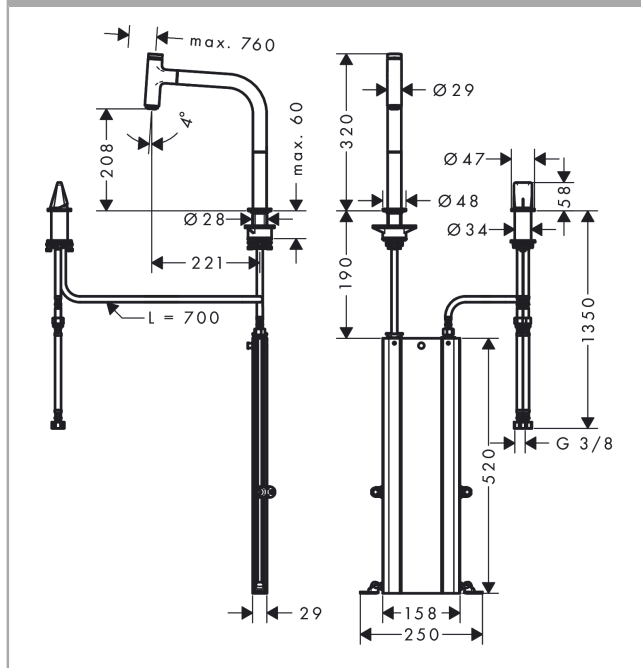

Metris Select M71

Кухонный смеситель на 2 отверстия, однорычажный, 200, с вытяжным изливом, 1jet, sBox
Поверхности : под сталь Артикульный номер: 73804800

Описание

Характеристики

- состоит из: кухонный смеситель, однорычажный, на 2 отверстия, устройство управления, корпус для шланга
- ComfortZone 200
- угол поворота излива: регулировка на 2 уровня, на 110° или 150°
- универсальное размещение элемента управления
- обычная струя
- кнопка Select: для комфортного включения/выключения воды
- магнитная система крепления душа MagFit
- душевой шланг Quick-Connect
- величина соединения: DN15
- расход воды 8 л/мин
- керамический узел смешивания
- соединительные шланги G 3/8
- встроенный клапан обратного тока воды
- подходит для проточных водонагревателей
- короб sBox для тихого, плавного, безопасного перемещения шланга в кухонном шкафу, под столешницей; удлинение шланга - до 76 см

Технология

Продукт

Чертеж