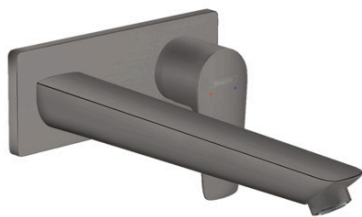

Talis E

Смеситель для раковины, однорычажный, СМ, излив 225 мм

Поверхности : **шлиф. черный хром** Артикульный номер: **71734340**

Описание

Характеристики

- состоит из: смеситель для раковины, однорычажный, скрытого монтажа, настенный, слив/перелив
- выступ 225 мм
- обычная струя
- расход воды при 3 барах: 5 л/мин
- керамический узел смешивания
- регулируемое ограничение температуры
- подходит для проточных водонагревателей
- сливной набор без опции перекрытия стока
- материал сливного набора: металл
- вид соединения: скрытая часть
- с возможностью размещения рукоятки справа или слева

Технология

Продукт