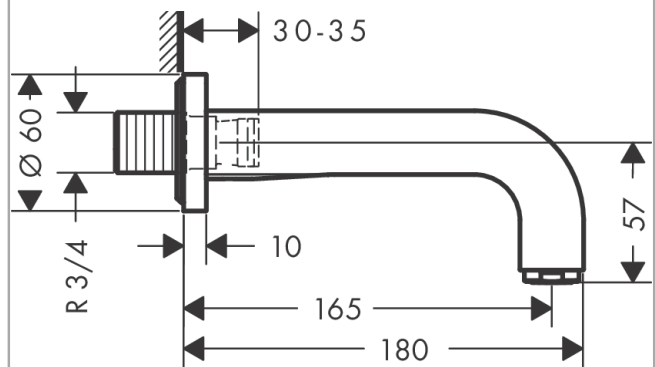

AXOR Citterio

Излив на ванну

Поверхности : **шлиф. бронза**   Артикульный номер: **39410140**

Описание

Характеристики

- выступ 165 мм
- расход воды: 25 л/мин
- величина соединения: подключение приборов DN20
- тип струи: обычная струя

Технология

Продукт

Чертеж

График расхода воды

Расход измерен практически с помощью соответствующей арматуры (термостат/смеситель/скрытый клапан).