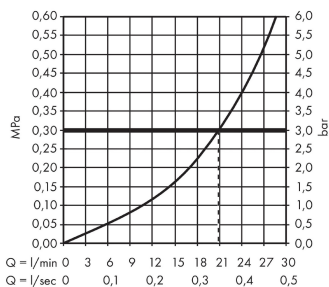

График расхода воды

Расход измерен практически с помощью соответствующей арматуры (термостат/смеситель/скрытый клапан).