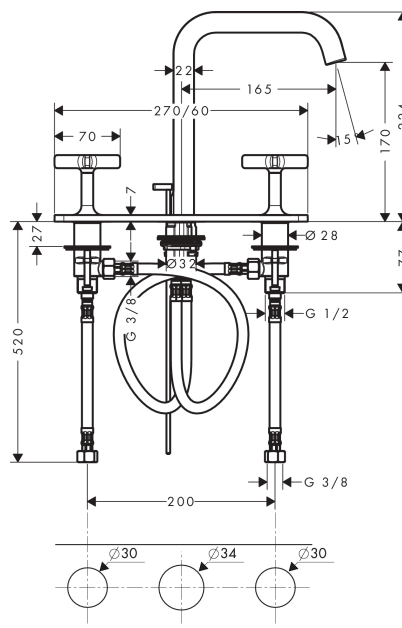

AXOR Citterio E

Смеситель для раковины, на 3 отверстия, 170, с панелью, со сливным гарнитуром

Поверхности : **шлиф. медь** Артикульный номер: **36116950**

Описание

Характеристики

- состоит из: Смеситель для раковины, на 3 отверстия, слив/перелив
- ComfortZone 170
- выступ 165 мм
- обычная струя
- расход воды при 3 барах: 5 л/мин
- керамический узел смешивания
- подходит для проточных водонагревателей
- донный клапан, 1 1/4"
- величина соединения DN15
- можно использовать только на ровных, гладких поверхностях

Технология

Награды за дизайн

Продукт

Чертеж

График расхода воды