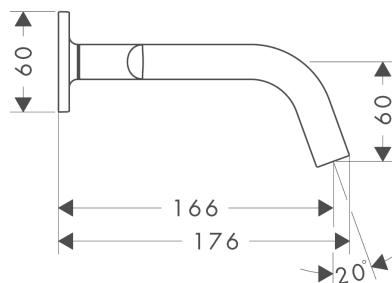

AXOR Citterio M

Смеситель для раковины на 3 отверстия, скрытого монтажа, с изливом 166 мм, с рычаговыми рукоятками, с отдельными розетками

Поверхности : под сталь Артикульный номер: 34313800

Описание

Характеристики

- состоит из: смеситель для раковины на 3 отверстия, настенный, для скрытого монтажа, слив/перелив
- выступ 166 мм
- обычная струя
- расход воды при 3 барах: 5 л/мин
- с керамическими вентилями для горячей/холодной воды 90°
- подходит для проточных водонагревателей
- сливной набор без опции перекрытия стока
- величина соединения DN15

Технология

Продукт

Чертеж

График расхода воды