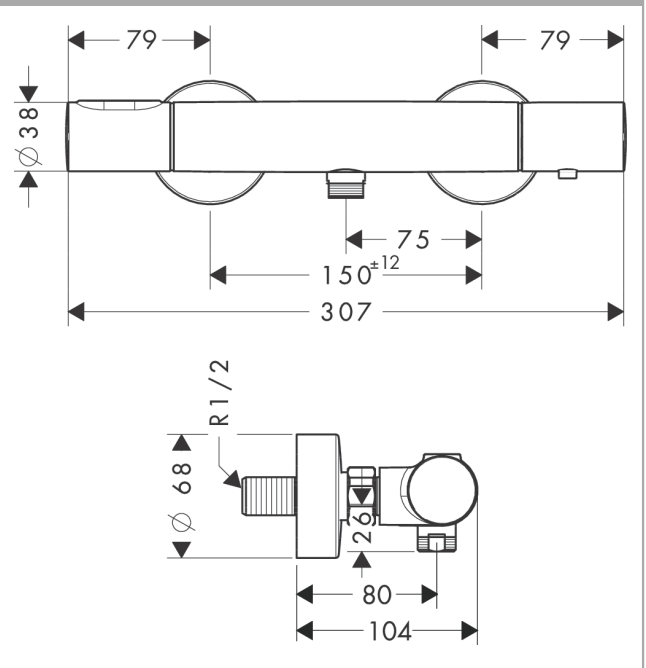

AXOR Citterio M

Термостат для душа, внешнего монтажа

Поверхности : **шлиф. красное золото** Артикульный номер: **34635310**

Описание

Характеристики

- 1 потребитель
- межосевое подключение: 150 мм ± 12 мм
- картридж термостата, с керамическим вентилем 180°
- мин. рабочее давление: 1 бар
- макс. рабочее давление: 10 бар
- предохранительный ограничитель при 40°C
- регулируемое ограничение температуры
- клапан обратного тока воды
- с шумопоглотителем
- вид соединения: S-образные эксцентрики
- величина соединения: DN15

Продукт

Чертеж

График расхода воды