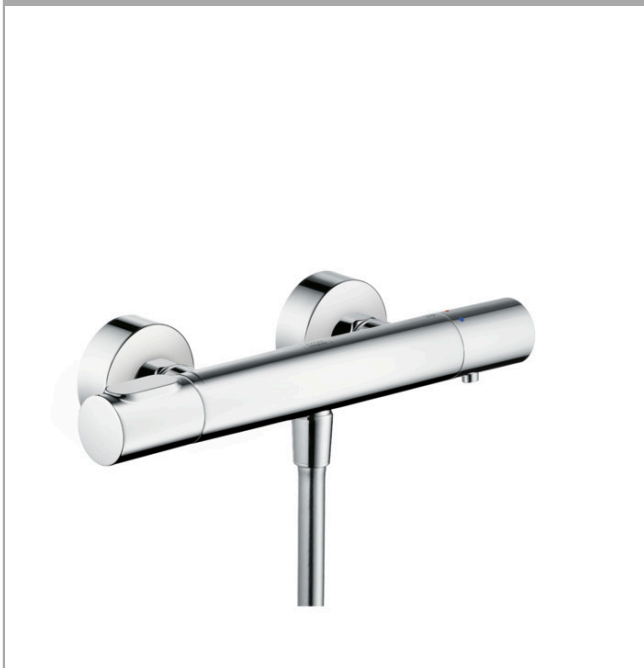

AXOR Citterio M

Термостат для душа, внешнего монтажа

Поверхности : **шлиф. красное золото** Артикульный номер: **34635310**

Описание

Характеристики

- 1 потребитель
- межосевое подключение: 150 мм ± 12 мм
- картридж термостата, с керамическим вентилем 180°
- мин. рабочее давление: 1 бар
- макс. рабочее давление: 10 бар
- предохранительный ограничитель при 40°C
- регулируемое ограничение температуры
- клапан обратного тока воды
- с шумопоглотителем
- вид соединения: S-образные эксцентрики
- величина соединения: DN15

Продукт