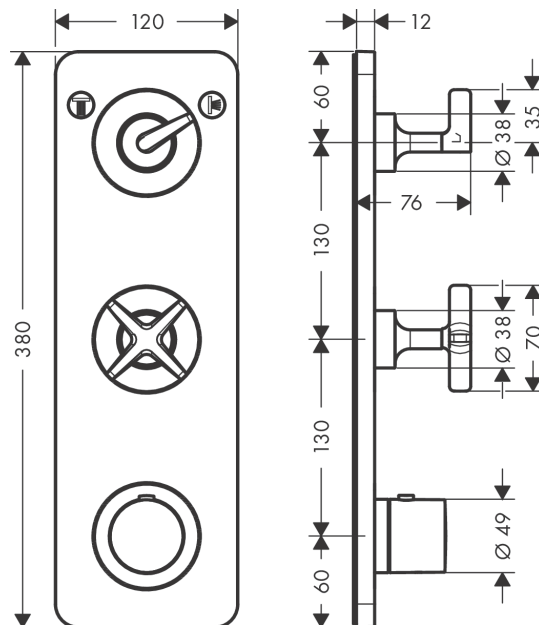

AXOR Citterio E

Модуль термостата, 380/120, для 2 потребителей, скрытого монтажа, с панелью

Поверхности : **brushed brass** Артикульный номер: **36703950**

Описание

Характеристики

- 2 потребителя
- возможно одновременное включение 2 потребителей (душей)
- картридж термостата
- предохранительный ограничитель при 40°C
- регулируемое ограничение температуры
- объединение термостата highflow с запорным вентилем переключающим вентилем Duo для управления 2 потребителями
- вид соединения: скрытая часть
- величина соединения: DN20

Награды за дизайн

Продукт

Чертеж

График расхода воды