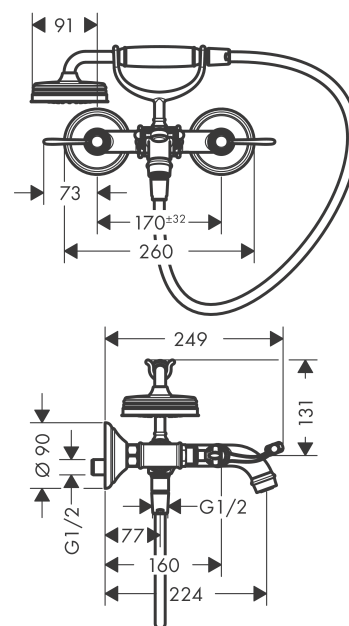

AXOR Montreux

Смеситель для ванны, с двумя ручьятками, внешнего монтажа, с рычаговыми ручьятками

Поверхности : шриф.никель Артикульный номер: 16551820

Описание

Характеристики

- состоит из: Смеситель для ванны, с 2 ручьятками, ручной душ, шланг для душа, держатель для душа
- выступ 224 мм
- вид соединения: S-образные эксцентрики
- межосевое подключение: 170.32 мм
- тип струи смесителя: обычная струя
- тип струи ручного душа: RainAir
- расход воды при 3 барах: 20 л/мин
- с керамическими вентилями для горячей/холодной воды 90°
- мин. рабочее давление 1 бар
- макс. рабочее давление: 10 бар
- нерегулируемое ограничение температуры
- клапан обратного тока воды
- подходит для проточных водонагревателей
- величина соединения: DN15

Технология

Продукт

Чертеж

AXOR Montreux

Смеситель для ванны, с двумя рукоятками, внешнего монтажа, с рычаговыми рукоятками

Поверхности : шлиф.никель Артикульный номер: 16551820

График расхода воды