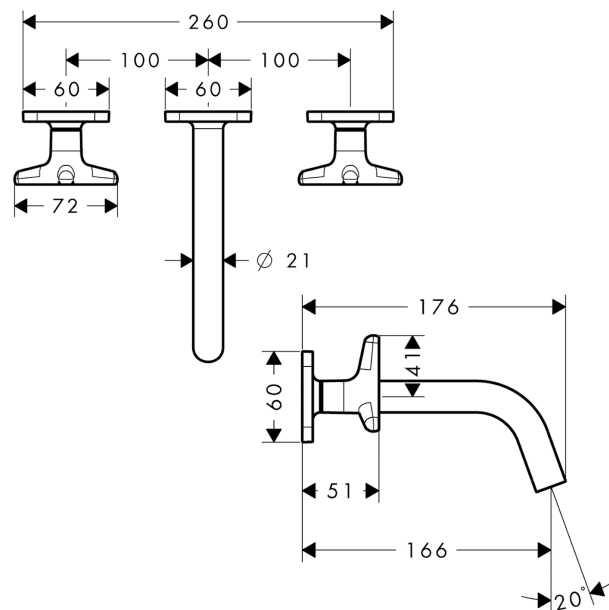

AXOR Citterio M

Скрытая часть смесителя для раковины, на 3 отверстия, скрытого монтажа, с изливом 166 мм, с ручками в форме звезды, с отдельными розетками

Поверхности : шлиф. никель Артикульный номер: 34215820

Описание

Характеристики

- состоит из: смеситель для раковины на 3 отверстия, настенный, для скрытого монтажа, слив/перелив
- выступ 166 мм
- обычная струя
- расход воды при 3 барах: 5 л/мин
- керамический узел смешивания
- подходит для проточных водонагревателей
- сливной набор без опции перекрытия стока
- величина соединения DN15

Технология

Продукт

Чертеж

График расхода воды